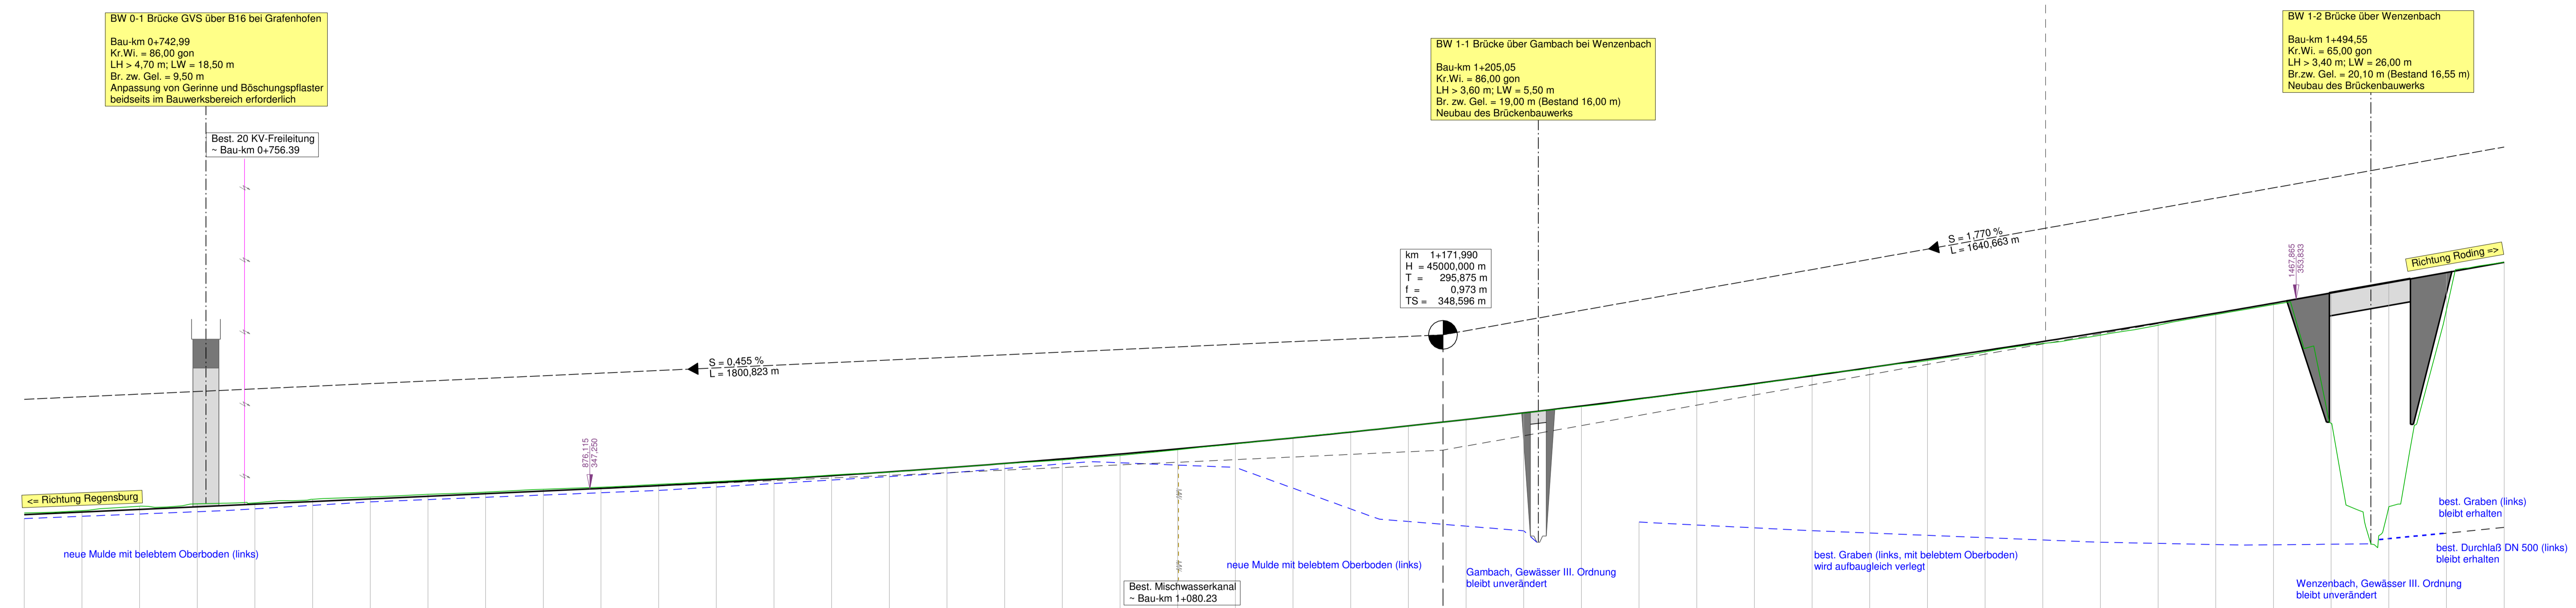

Zeichenerklärung

1. Gradienten- und Gradiententiefpunkt
   - Ausrundungsbeginn Kuppe / Ausrundungsende Wanne
   - Damm
   - Einschnitt
   - Fahrbahn mit Überholfahrstreifen (ÜFS) bzw. Zusatzfahrstreifen (ZFS)
   - Grundwasserstand
   - Graben/Mulde links / rechts
   - Schacht links / Schacht mitte / Schacht rechts / Schacht mitte u. rechts
   - Lärmschutzwall rechts / links / mitte, Lärmschutzwand rechts / links / mitte
2. Neigungsbrechpunkt mit Angabe von:
   km = 1+696,535 Bau-km
   H = 362,155 m Ausrundungshalbmesser
   T = 168,752 m Tangentiallänge
   f = 4,372 m Stüchhöhe
   h TS = 415,868 m Höhe Tangentenschnittpunkt
3. 1,500 % / 1325,050 m / 1,500 % / 725,002 m
   Längsneigung und Abstand zum nächsten Neigungsbrechpunkt
4. Rohrleitung mit Angabe der Dimension, des Materials und der Längsneigung:
   DN 300 SB 1,2 ‰ links
   DN 300 SB 1,2 ‰ rechts
   DN 300 SB 1,2 ‰ mitte
5. D = Deckelhöhe Schacht
   S = Sohlhöhe Schacht
   SE = Sohlhöhe Einlauf
   SA = Sohlhöhe Auslauf
   E = Einlauf
   A = Auslauf

< AS Wenzenbach >